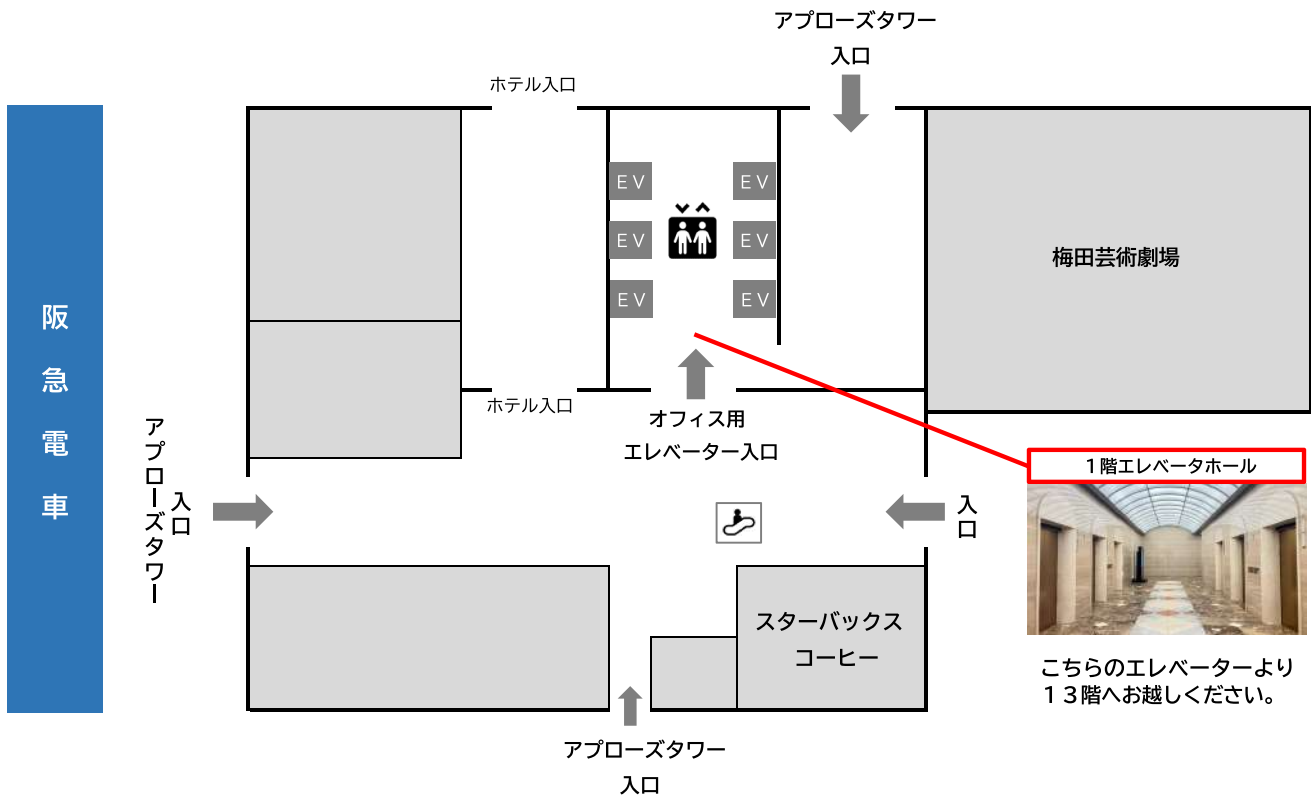

アプローチタワー貸会議室

アクセスマップ

■ アクセス方法 ■

電車でお越しの方

- ▲ 阪急大阪梅田駅 茶屋町口から徒歩約6分
- ▲ JR大阪駅 御堂筋南口から徒歩約10分
- ▲ 大阪メトロ御堂筋線中津駅 4号出口から徒歩約5分

お車でお越しの方

- ▲ アプローチタワーに駐車場完備(有料)
- 駐車場入口は、ホテル阪急インターナショナル エントランス前のタクシー乗り場横にあります。

1階エントランス

ホテル阪急インターナショナル 北エントランス (タクシー・バス乗り場)

アプローチタワー13階貸会議室